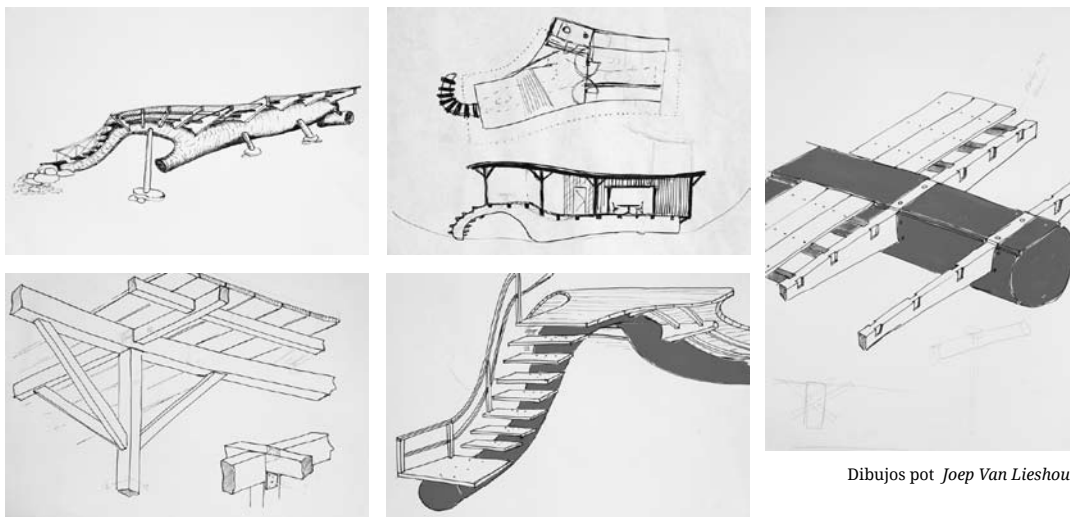

## Joep Van Lieshout

Quince dibujos y bocetos, 2011

A partir de un tronco de un árbol cortado hace más de 60 años que reposaba en la playa de Guachalito, en la costa chocoana del pacífico colombiano, el artista holandés Joep Van Lieshout diseñó un prototipo de casa “un espacio para pensar”. Este proyecto surge como una invitación de Plataforma Chocó para crear una construcción que en el futuro albergue a otros artistas, escritores, músicos, bailarines y personas de otros campos.

El tronco de madera Jenené es la base para desarrollar el proyecto de Van Lieshout, quien trabajó para adaptarse a la forma y condiciones del tronco; durante el mes de marzo (2011) el artista holandés en compañía de los integrantes de Plataforma Chocó y habitantes de la zona dejaron instalado el prototipo de la casa, la construcción empezó en abril (2011). Los bocetos exhibidos en *lugar a dudas* fueron realizados por Van Lieshout y dan cuenta del proceso para el diseño del prototipo.