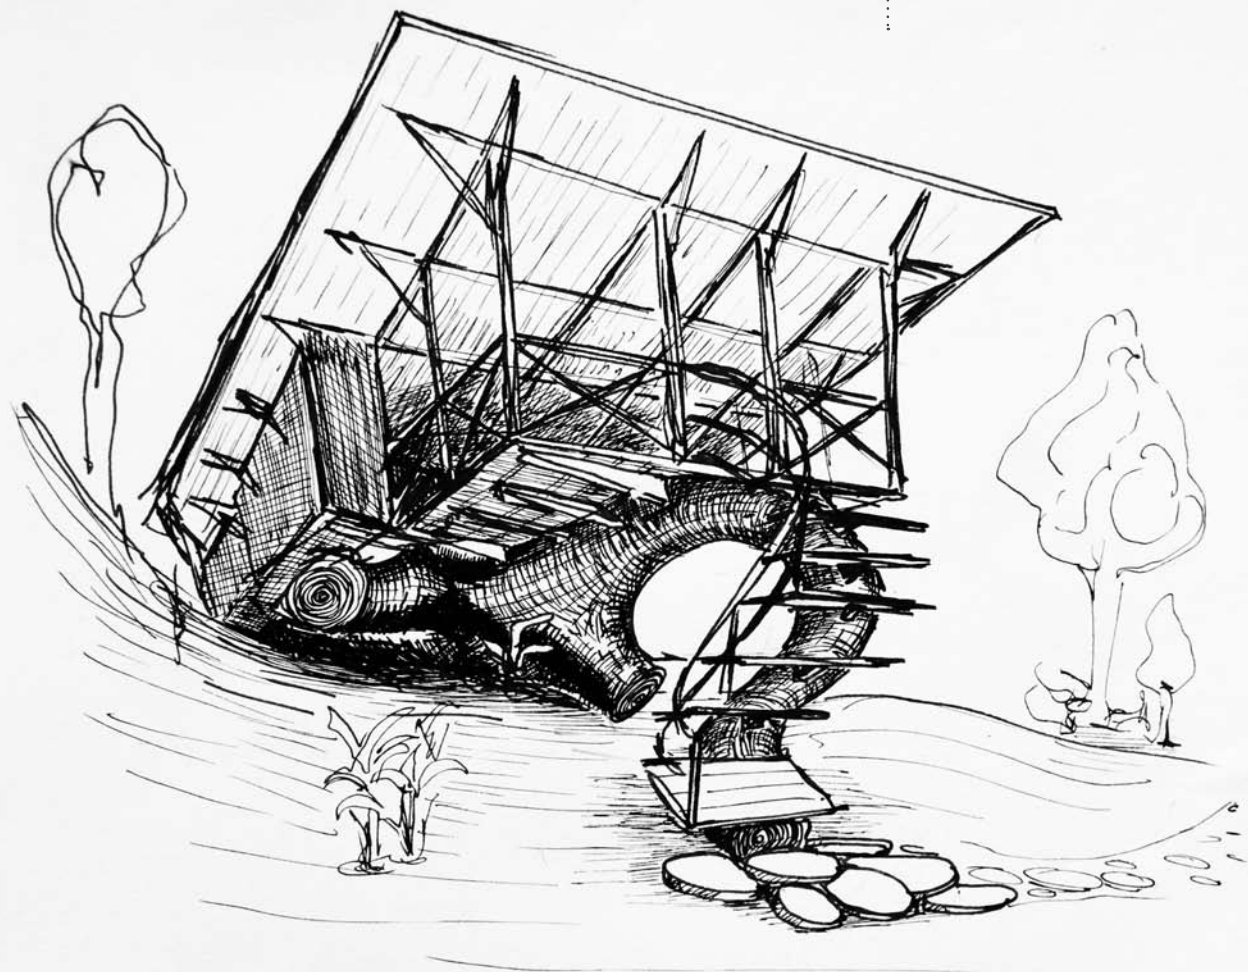

*la sala de exhibición*

Del 22 de marzo al 2 de abril, 2011

## Joep Van Lieshout

Quince dibujos y bocetos, 2011

A partir de un tronco de un árbol cortado hace más de 60 años que reposaba en la playa de Guachalito, en la costa chocoana del pacífico colombiano, el artista holandés Joep Van Lieshout diseñó un prototipo de casa “un espacio para pensar”. Este proyecto surge como una invitación de Plataforma Chocó para crear una construcción que en el futuro albergue a otros artistas, escritores, músicos, bailarines y personas de otros campos.

El tronco de madera Jenené es la base para desarrollar el proyecto de Van Lieshout, quien trabajó para adaptarse a la forma y condiciones del tronco; durante el mes de marzo (2011) el artista holandés en compañía de los integrantes de Plataforma Chocó y habitantes de la zona dejaron instalado el prototipo de la casa, la construcción empezó en abril (2011). Los bocetos exhibidos en *lugar a dudas* fueron realizados por Van Lieshout y dan cuenta del proceso para el diseño del prototipo.

## Plataforma Chocó

Desarrollado por *Más Arte Más acción*

Plataforma Chocó es un programa de proyectos liderados por artistas que toman lugar en la costa del Pacífico colombiano en asocio con *lugar a dudas* y *Casa Tres Patios* en Medellín. Artistas visuales, escritores y participantes de otras disciplinas, son invitados a desarrollar proyectos sobre temas de crecimiento poblacional, sostenibilidad e intercambio cultural entre otros.